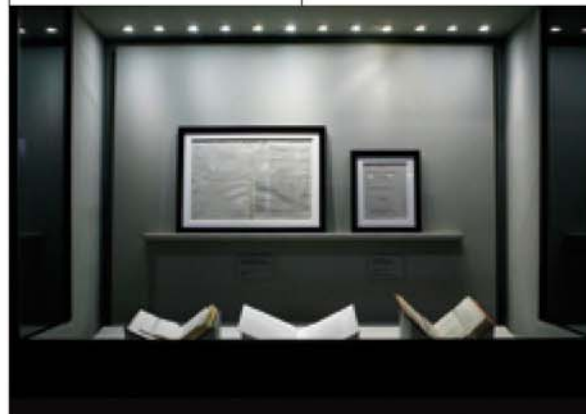

Todo

Ocho jets, dos de ellos con dos posiciones (hidromasaje y spray), y el resto con efecto hidromasaje y orientables a la zona del cuerpo que el usuario desee, forman la columna de hidromasaje **Todo**. Esta pieza de **Kalwein** incluye un indicador de temperatura del agua. Distribuye Grup Gamma.